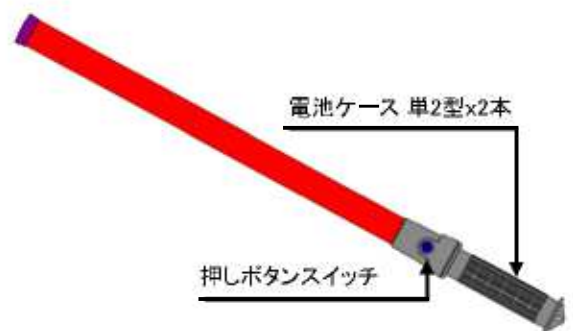

販売元

i-tex 株式会社アイテックス
〒198-0022 東京都青梅市藤橋3-9-15
株式会社川精機 内
TEL: 0428-21-0311(代) FAX: 0428-21-0313
E-mail: info@i-tex.co.jp URL: http://www.i-tex.co.jp

取扱店

BOH 株式会社ボー
TEL. 03-5332-8481 FAX. 03-3363-2901