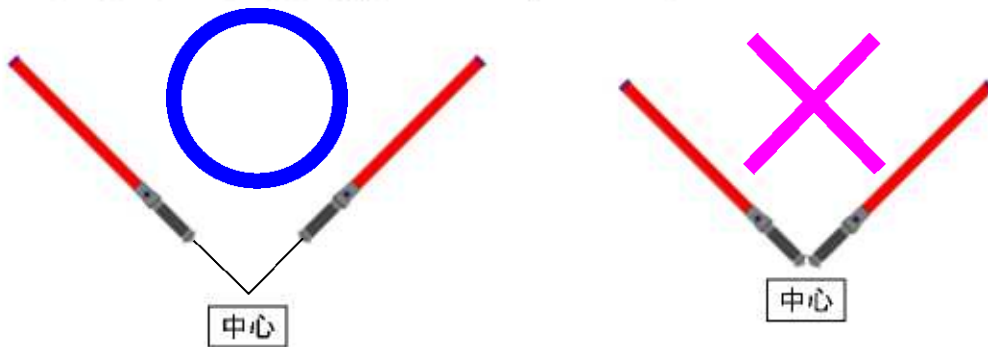

振って文字が表示!

バーサライタ誘導棒

停止の指示を
確実に伝達

とまれ

ボタンスイッチで
全面点滅・文字表示・消灯
簡単切替

オートパワーオフ
機能で
消し忘れ防止

特許出願中

交通整理、車両誘導などで活躍!
扇状に振ると「とまれ」の文字が表示されます

バーサライタ 誘導棒

■使用方法

単2型電池2本をプラスを上にして電池ホルダーに入れ、本体に取付け、スイッチを一度押すと全面点滅状態でONし、もう一度押すと文字表示モードに切り替わります。

この状態で左右扇状に一定の速度、振幅で振ると『とまれ』の文字が表示されます。残像現象により文字として表示するために暗い場所のご使用に適しています。

全面点滅時には方向はありませんが文字を表示する場合はボタンスイッチの反対側が発光するのでボタンを手前に向けて振るようにしてください。

ボタンを3秒間以上長く押すと電源OFFとなりますが、5分間以上動きが無い場合もセンサがこれを感じて自動的に電源をOFFして消し忘れによる電池の消耗を防ぎます。

■文字表示

1往復約2秒前後、角度90～120度程度を保って左右に振ると文字がきれいに表示されます。

左右に振るときに、折り返し地点で『カチッ』と小さな音がしますが、これはセンサが折り返し地点を検出するときの音で、ゆっくり折り返した場合には音はせず文字表示もしません。

『カチッ』という音が規則正しくするように振ってください。

※振り始めの1～2往復は振幅時間を計測するため、文字が正しく表示されません。

上記の点に注意して鏡などに映して練習すると短時間で習得できます。

下図のように振る時の中心位置を離すときれいに表示されず

■仕様

全体寸法	全長 645mm 最大太さ φ40
発光部寸法	長さ 450mm 太さ φ30
重量	本体 約200g (電池含む: 約300g)
使用電池	アルカリ単2型電池 2本
LED	φ5 赤色 超高輝度砲弾型LED 9～12cd
LED使用数	文字表示用 32個・全面表示用 10個
表示ch数	標準品 1ch・特注品 最大5ch
表示文字	標準品 とまれ・特注品 任意